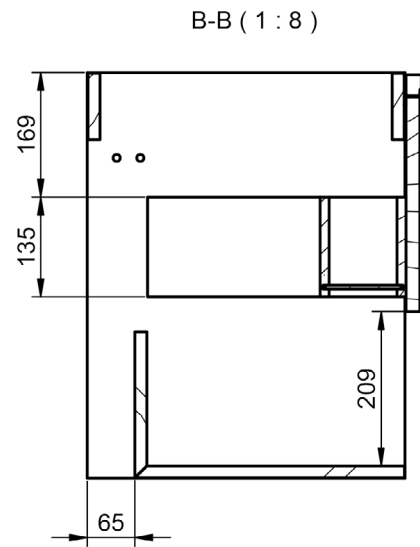

## ELEVEN DIMENSIONS

### Tall unit

Depth 27CM

Reversible

120

34,5

## Vanity 1 drawer 1 shelf · 60cm

## Vanity 1 drawer 1 shelf · 80cm