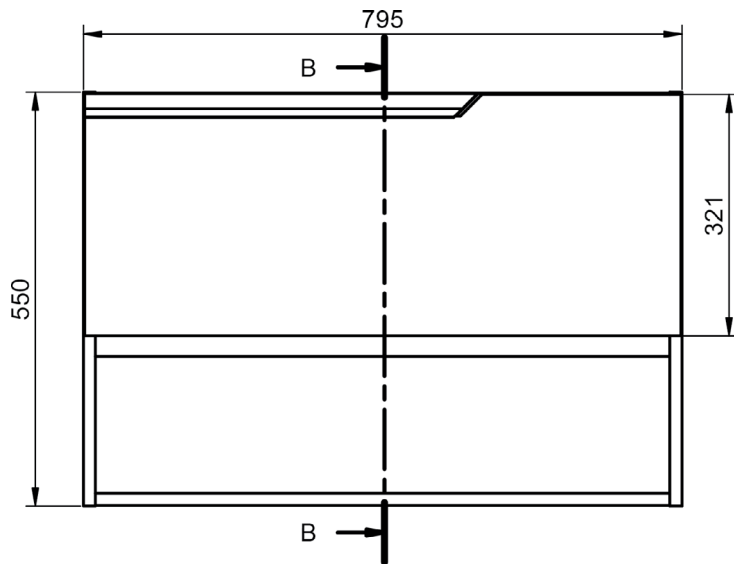

### Vanities

Depth 45cm

55

60-80-100

120

### Tall unit

Depth 27CM

Reversible

120

34,5

## Vanity 1 drawer 1 shelf · 60cm

## Vanity 1 drawer 1 shelf · 80cm