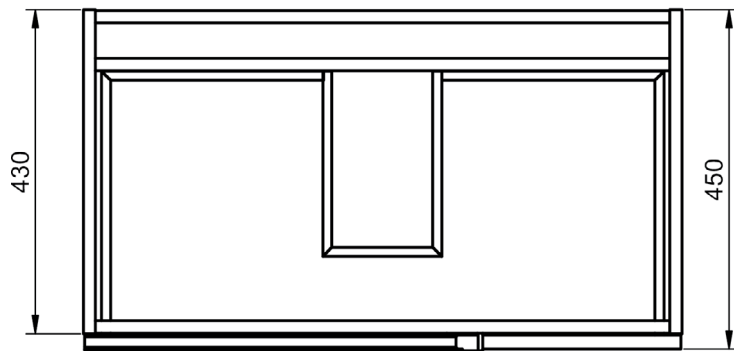

### Tall unit

Depth 27CM

Reversible

120

34,5

## Vanity 1 drawer 1 shelf · 60cm

## Vanity 1 drawer 1 shelf · 80cm