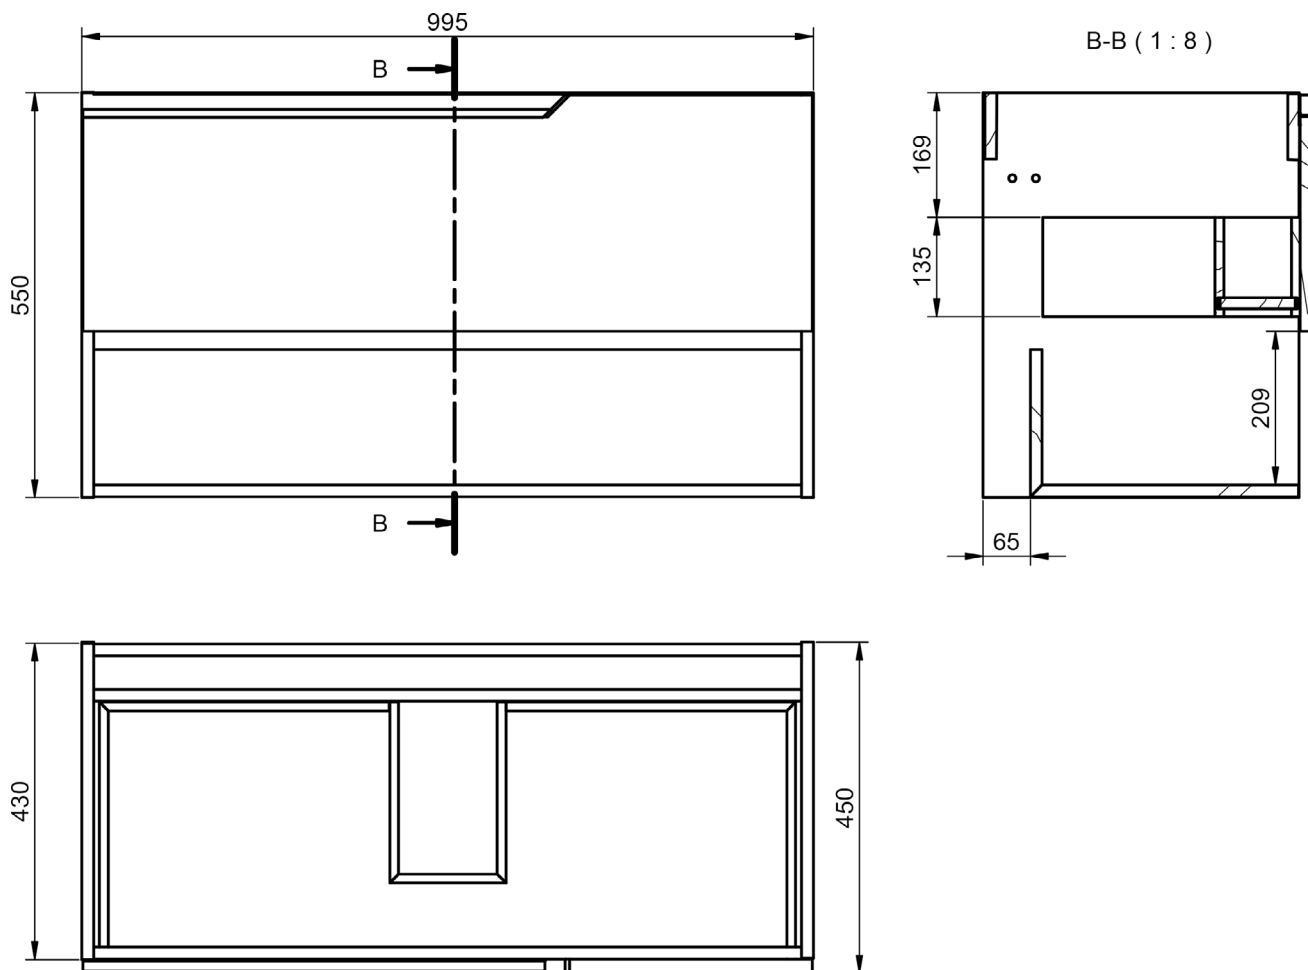

Vanity 1 drawer 1 shelf - 100cm