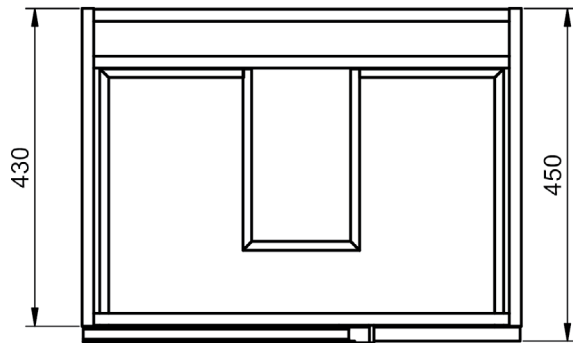

## ELEVEN DIMENSIONS

### Tall unit

Depth 27CM

Reversible

120

34,5

## Vanity 1 drawer 1 shelf · 60cm

## Vanity 1 drawer 1 shelf · 80cm