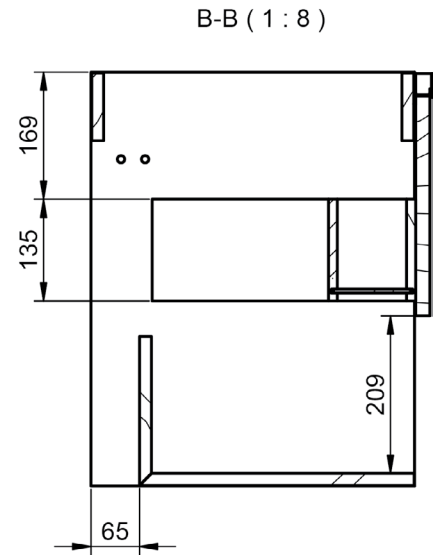

## ELEVEN DIMENSIONS

### Tall unit

Depth 27CM

Reversible

120

34,5

## Vanity 1 drawer 1 shelf · 60cm

## Vanity 1 drawer 1 shelf · 80cm