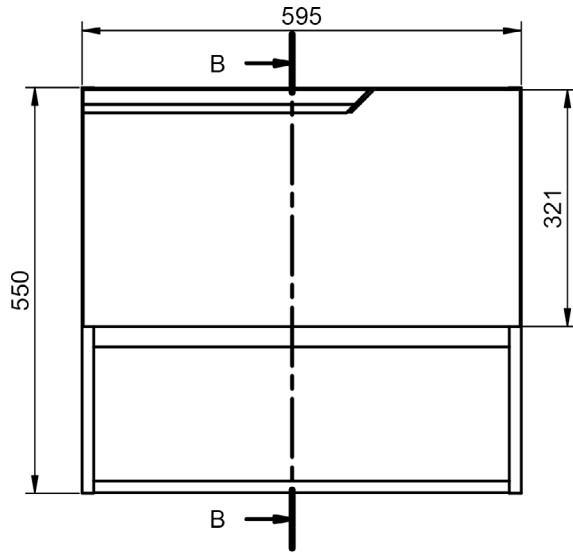

### Vanities

Depth 45cm

55

60-80-100

120

### Tall unit

Depth 27CM

Reversible

120

34,5

## Vanity 1 drawer 1 shelf · 60cm

## Vanity 1 drawer 1 shelf · 80cm