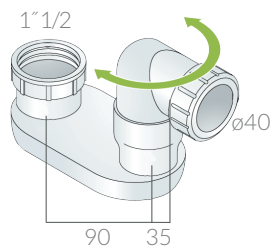

fissaggio a pavimento
fixing to floor
instalación a suelo
tubo di scarico $\varnothing 40$
drain pipe $\varnothing 40$
tubo de desagüe $\varnothing 40$