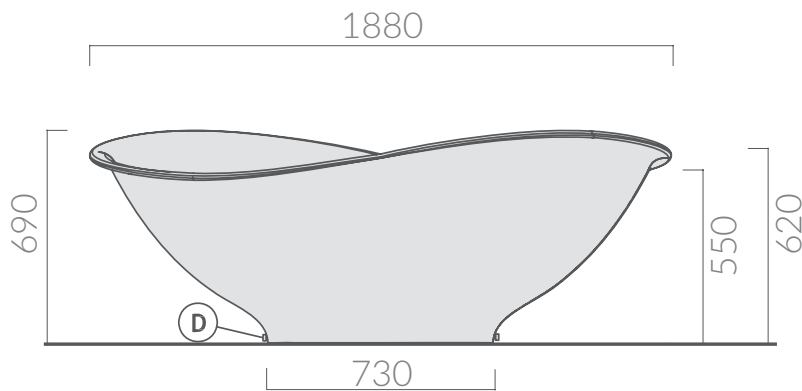

fissaggio a pavimento
fixing to floor
instalación a suelo
tubo di scarico $\varnothing 40$
drain pipe $\varnothing 40$
tubo de desagüe $\varnothing 40$

ATTENZIONE/ ATTENTION

Galassia Srl persegue la filosofia di migliorare i prodotti aggiungendo nuovi materiali, innovazioni progettuali e tecnologie produttive. L'azienda si riserva di cambiare

schede tecniche e caratteristiche di funzionamento degli articoli in ogni momento e senza necessità di preavviso. I pesi possono subire variazioni del 20 %

Galassia Srl is constantly improving its products by adding new materials, new projects and modern production technologies. The company reserves the right to change any technical

specifications/dimension and/or operating characteristics of the products at any time and without giving notice. The ceramic items weight may vary up to 20%.