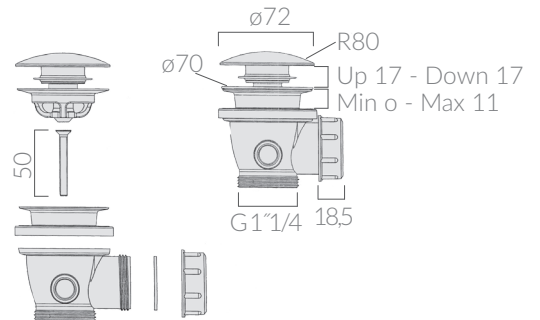

fissaggio a pavimento
fixing to floor
instalación a suelo
tubo di scarico $\varnothing 40$
drain pipe $\varnothing 40$
tubo de desagüe $\varnothing 40$