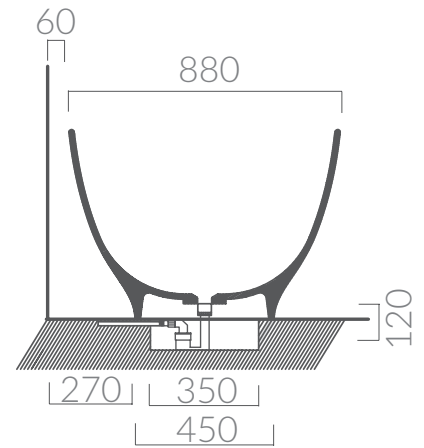

fissaggio a pavimento
fixing to floor
instalación a suelo
tubo di scarico $\varnothing 40$
drain pipe $\varnothing 40$
tubo de desagüe $\varnothing 40$

ATTENZIONE/ ATTENTION

Galassia Srl persegue la filosofia di migliorare i prodotti aggiungendo nuovi materiali, innovazioni progettuali e tecnologie produttive. L'azienda si riserva di cambiare

schede tecniche e caratteristiche di funzionamento degli articoli in ogni momento e senza necessità di preavviso. I pesi possono subire variazioni del 20 %

Galassia Srl is constantly improving its products by adding new materials, new projects and modern production technologies. The company reserves the right to change any technical

specifications/dimension and/or operating characteristics of the products at any time and without giving notice. The ceramic items weight may vary up to 20%.